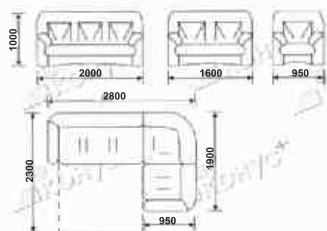

Угловой диван, диван-тройка, диван-двойка, кресло для отдыха. Механизм трансформации "французская раскладушка". Большой выбор искусственной кожи, кожи, мебельных тканей.

M03