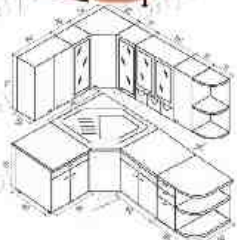

Столы под мойку

Пенал: высота - 2360мм, 2160мм, 2010мм

Кухонный гарнитур №1
размеры: 1,5м, 1,6м, 1,8м, 2м
под заказ свободной комплектации

Кухонный гарнитур №2
размеры: 1,45x1,45м, 1,45x2,05м
под заказ свободной комплектации