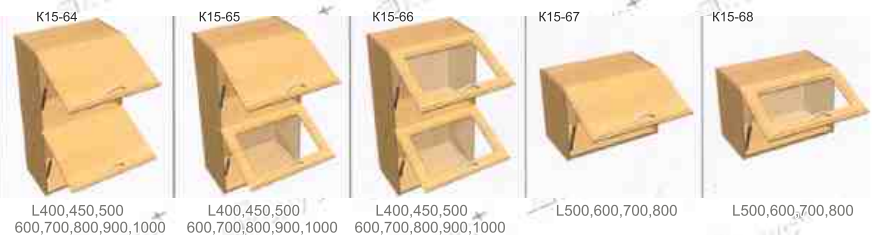

Шафы настенные высота 920мм

Шафы настенные высота 720мм

Шафы настенные высота 720мм

Шафы настенные высота 570мм

Шафы антресольные высота 720мм

высота 300, 360, 400мм

Стол 850мм

Столы 850мм

Столы под мойку

Пенал: высота - 2360мм, 2160мм, 2010мм

Кухонный гарнитур №1
размеры: 1,5м, 1,6м, 1,8м, 2м
под заказ свободной комплектации

Кухонный гарнитур №2
размеры: 1,45x1,45м, 1,45x2,05м
под заказ свободной комплектации