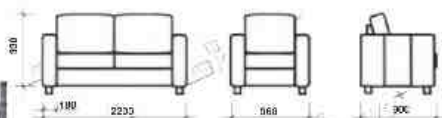

Лилу-ХС
Набор мягкой мебели "Лилу-ХС" может использоваться как для дома, так и для оборудования зон отдыха в общественных и административных помещениях.
Диван комплектуется механизмом трансформации "софа" (спальная поверхность 1840*1200 мм).

M06