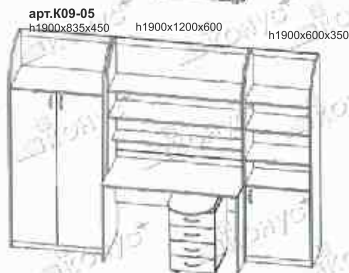

apт.K05-01 h1500x1232x424

apт.K06-01 h650x1850x248

apт.K06-02 h650x1800x248

Модельный ряд

Индивидуальное проектирование и поставка мебели для кафе, баров, ресторанов

Индивидуальное проектирование и поставка мебели
для кафе, баров и ресторанов