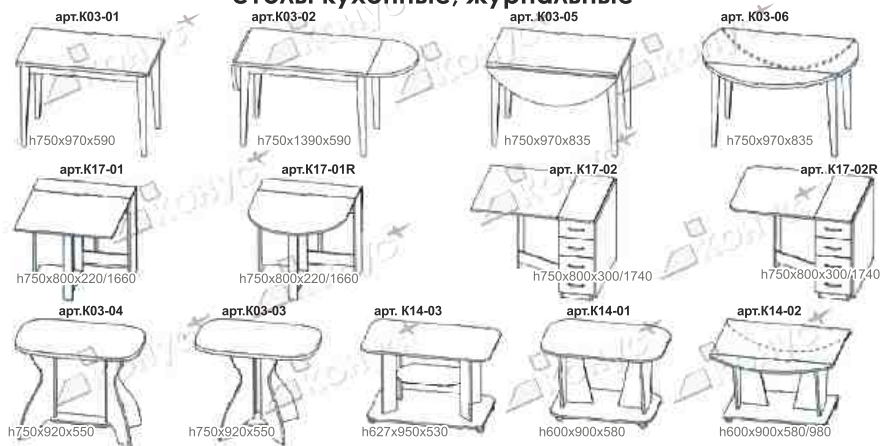

h1430x1200x650

арт.К02-25

h1280x1110x900

арт.К02-05

h1395x860x860

арт.К02-26

h1580x1325x1584

СТОЛЫ КУХОННЫЕ, ЖУРНАЛЬНЫЕ