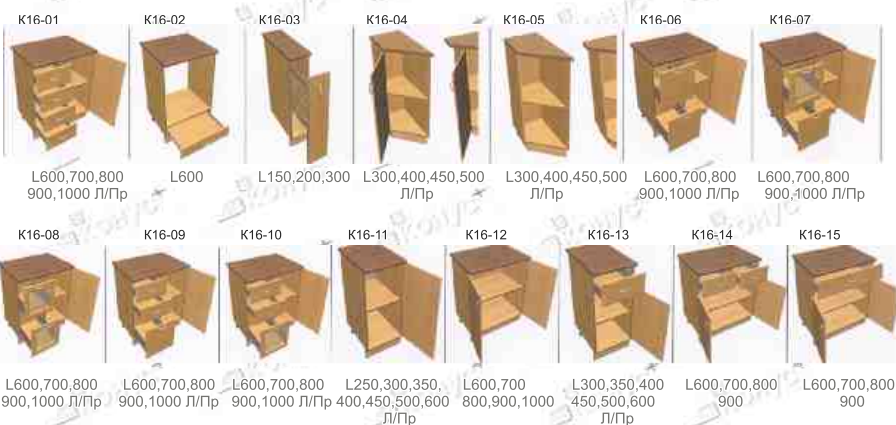

Шафы настенные высота 920мм

Шафы настенные высота 720мм

Шафы настенные высота 720мм

Шафы настенные высота 570мм

Шафы антресольные высота 720мм

высота 300, 360, 400мм

Стол 850мм

Столы 850мм

Столы под мойку

Пенал: высота - 2360мм, 2160мм, 2010мм

Кухонный гарнитур №1
размеры: 1,5м, 1,6м, 1,8м, 2м
под заказ свободной комплектации

Кухонный гарнитур №2
размеры: 1,45x1,45м, 1,45x2,05м
под заказ свободной комплектации