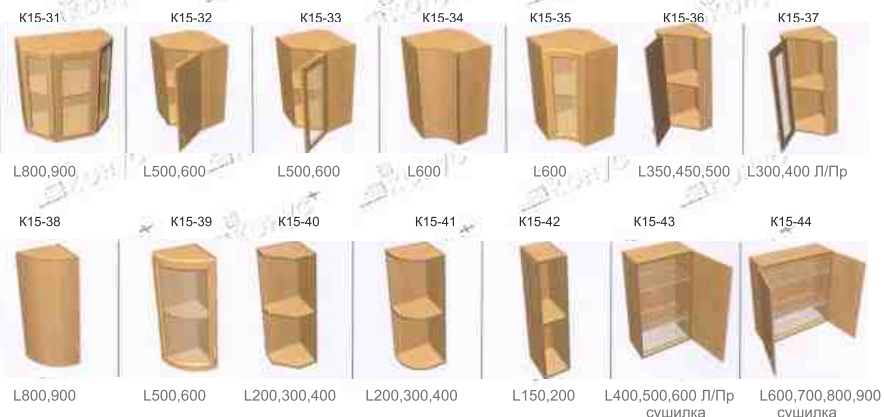

- 1,1x1,1м
- 1,1x1,3м
- 1,1x1,5м
- 1,1x1,7м
- 1,3x1,3м
- 1,3x1,5м
- 1,3x1,7м
- 1,5x1,5м
- 1,5x1,7м
- 1,7x1,7м

под сиденьем ящик

арт. K13-03

размеры уголков:

- 1,1x1,3м
- 1,1x1,5м
- 1,1x1,7м
- 1,3x1,3м
- 1,3x1,5м
- 1,3x1,7м
- 1,5x1,5м
- 1,5x1,7м
- 1,7x1,7м

Шафы настенные высота 920мм

Шафы настенные высота 720мм

Шафы настенные высота 720мм

Шафы настенные высота 570мм

Шафы антресольные высота 720мм

высота 300, 360, 400мм

Стол 850мм

Столы 850мм