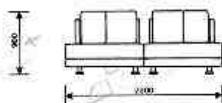

МИКС ЭРАУНД

Модель отличается плавными изгибами и обилием возможностей трансформации: кровать, диван на 2 места, 3, 4, угловой диван, тахта и др.