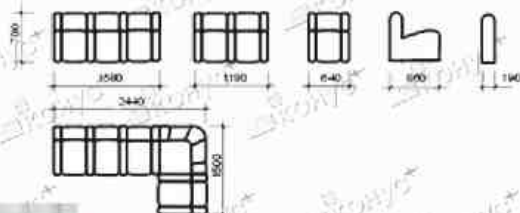

Набор мягкой мебели РИГЕЛЬ-XS

Модульная система из базовых элементов, из которых можно составить любые комбинации и вписать в любой интерьер. Для придания классического стиля модель может быть дополнена подлокотниками.

Набор мягкой мебели ЭДЕЛЬВЕЙС

M02