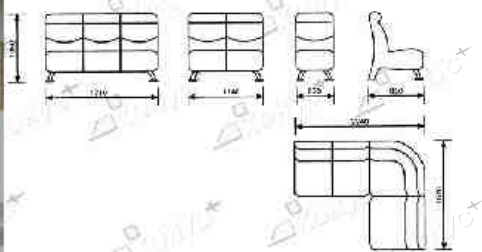

Набор мягкой мебели

ВА-БАНК-ХС

Модульная мебель на хромированных опорах для офисов, гостиниц, холлов, конференц залов.

Набор мягкой мебели

ПАРИЖ