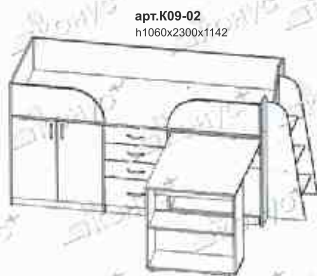

apт.K05-01 h1500x1232x424

apт.K06-01 h650x1850x248

apт.K06-02 h650x1800x248

Модельный ряд

Индивидуальное проектирование и поставка мебели для кафе, баров, ресторанов

Индивидуальное проектирование и поставка мебели
для кафе, баров и ресторанов