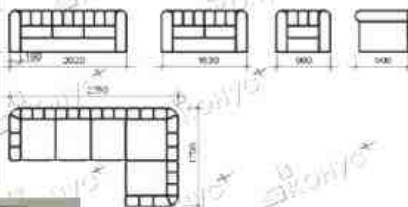

M03

Набор мягкой мебели МАХАОН-XS

Компактные размеры, строгие формы и прочный металло-каркас мебели "Махаон-XS" - идеальное предложение для приемных, коридоров и залов.

M04

Набор мягкой мебели БРУКЛИН-ХС

Модель "Бруклин-ХС" помимо стандартных вариантов может комплектоваться отдельными секциями, что позволяет разместить её в помещениях любой площади и планировки.